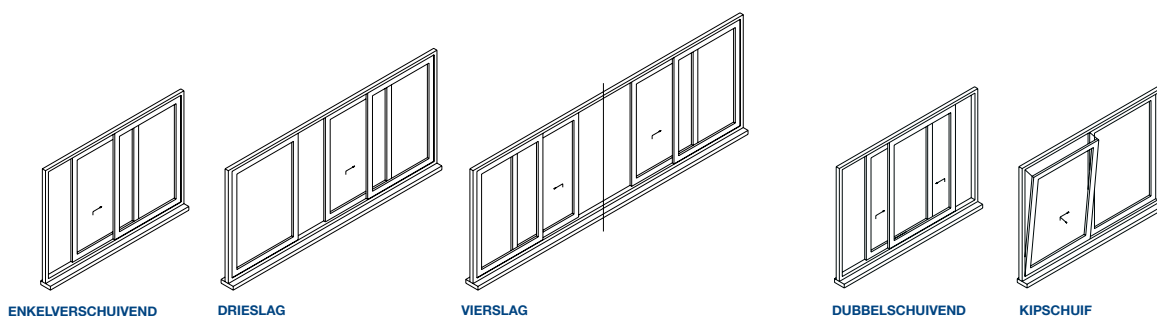

Eigenschappen:

- Ideaal voor kleinere openingen (maximale afmetingen: 2,2m br. x 2,2m h.).
- Geringe afmetingen van de kunststofprofielen (zichtvlak profiel in het midden = 90 mm).
- Eenvoudige bediening mogelijk d.m.v. dezelfde handgreep als deze van de ramen.
- Toepassing langs de buitenzijde van grijze meelasbare dichtingen die praktisch onzichtbaar zijn. (verdoken ligging)
- Glasdikte van 5 mm tot maximaal 20 mm.
- Verkrijgbaar enkel in de witte uitvoering in de massa gekleurd.
- Kan zowel enkel als dubbel schuivend zijn en eveneens als drie- of vierslag vervaardigd worden.
- Prijsgunstigst schuifraamsysteem.

Eigenschappen:

- Maximale afmetingen: 4m br. x 2,2m h.
- Mogelijkheid tot het toepassen van tussenregels of -stijlen.
- Bediening mogelijk zowel binnen als buiten, met of zonder cilinder.
- Toepassing langs de buitenzijde van grijze meelasbare dichtingen die praktisch onzichtbaar zijn. (verdoken ligging)
- Glasdikte van 6 mm tot 31 mm.
- Verkrijgbaar in diverse kleuren en houtimitaties uit het Profialis gamma.
- Kan zowel enkel als dubbel schuivend zijn en eveneens als drie- of vierslag vervaardigd worden.
- Prijsgunstig schuifraamsysteem.