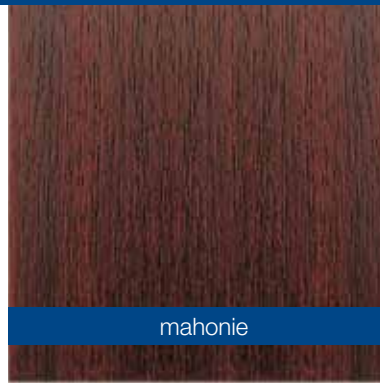

PROFIALIS

Profile the future

R A L T I N T E N

De opgegeven RAL-nummers benaderen het meest de foliekleuren

antracietgrijs
(±RAL 7016)

antracietgrijs gegranuleerd
(±RAL 7016)

staalblauw
(±RAL 5011)

zuiver wit
(±Ral 9010)

crème-wit
(±RAL 9001)

agaatgrijs
(±RAL 7038)

dennengroen
(±RAL 6009)

betongrijs
(±RAL 7032)

zilvergrijs
(±RAL 7001)

kwartsgrijs
(±Ral 7039)

wijnrood
(±RAL 3005)

Talrijke kleurmogelijkheden & houtstructuren

PROFIALIS

noteboom

kerselaar

mahonie

zwartbruin

Profialis levert zijn raam- en deursystemen in een uitgebreid kleurenpakket.

De mogelijkheden zijn:

• PROFIELEN IN DE MASSA GEKLEURD

Twee uitvoeringen zijn mogelijk:

- het Europees wit: een mooi zuiver wit dat bovendien wit blijft door de tijd heen.
- het crème-wit: een mooie crème witte kleur die perfect past tussen pasteltinten.

Europees wit
(±RAL 9016)
"BE"